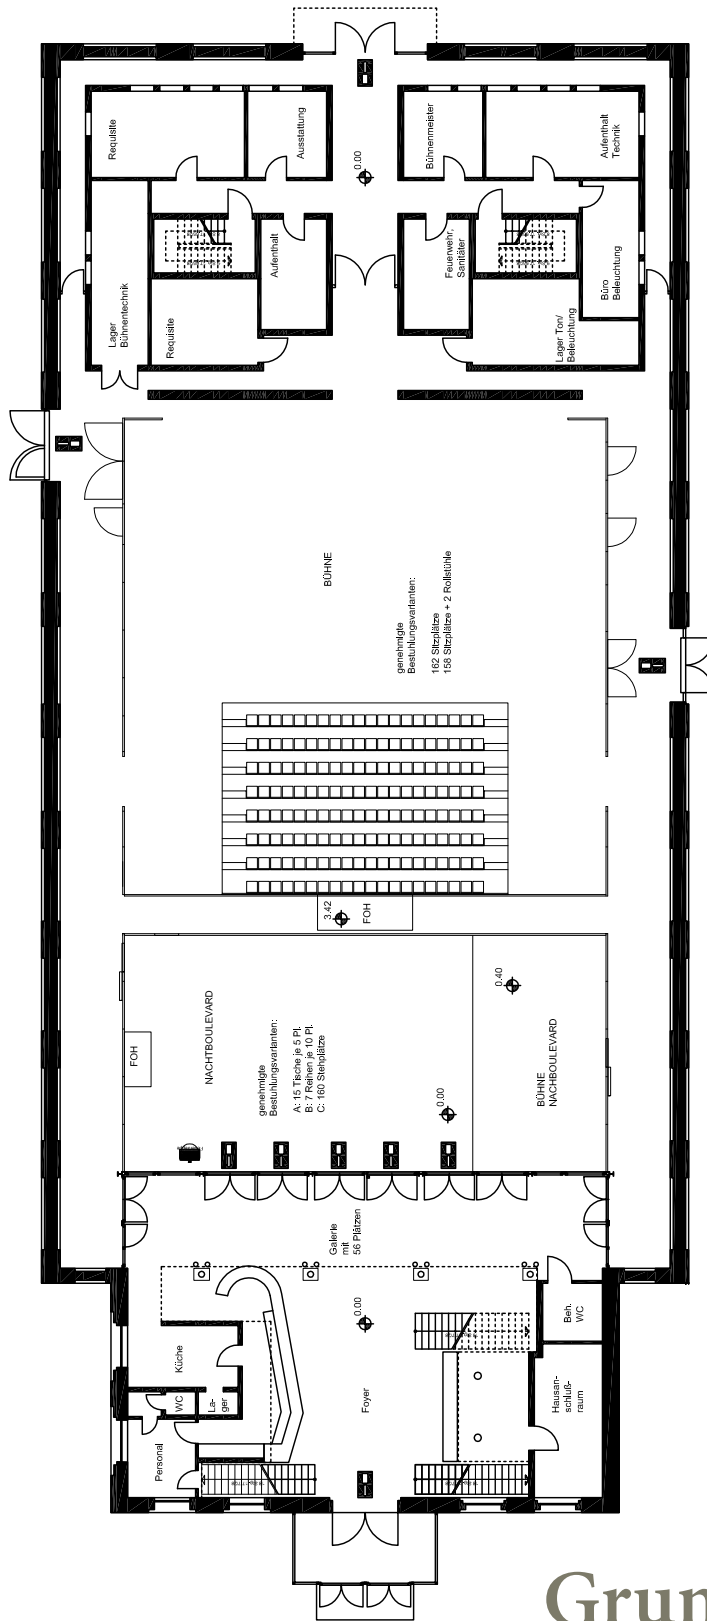

hans otto theater
POTSDAM

Reithalle

Grundriss

Gebäude Reithalle A

Der repräsentative Klinkerbau auf dem Kulturstandort Schiffbauergasse in Potsdam wurde umfassend saniert und in die ehemalige Reithalle wurde ein kleineres Theater bautechnisch integriert. Das Gebäude enthält verschiedene Theaterfunktionen. Innerhalb der Halle bestehen zwei getrennte Spielstätten.

1. Der Nachtboulevard

Der Nachtboulevard dient als kleine Nebenspielstätte für Lesungen und kleinere Veranstaltungen. Hier gibt es drei Bestuhlungsvarianten mit Tischen, in Reihen oder ohne Stühle.

Fläche

$$\text{Raum:} \quad 9,93 \text{ m} \times 20,23 \text{ m} = 200,88 \text{ m}^2$$

$$\text{Bühne:} \quad 9,93 \text{ m} \times 5,60 \text{ m} = 55,60 \text{ m}^2$$

$$\text{Bank:} \quad 0,40 \text{ m} \times 14,64 \text{ m} = 5,85 \text{ m}^2$$

$$\begin{array}{l} \text{Licht-} \\ \text{und Tonpult} \\ \text{(FOH)} \end{array} \quad 0,40 \text{ m} \times 2,23 \text{ m} = 5,85 \text{ m}^2$$

$$\text{Nettofläche:} \quad \underline{\hspace{10em}} \quad 135,68 \text{ m}^2$$